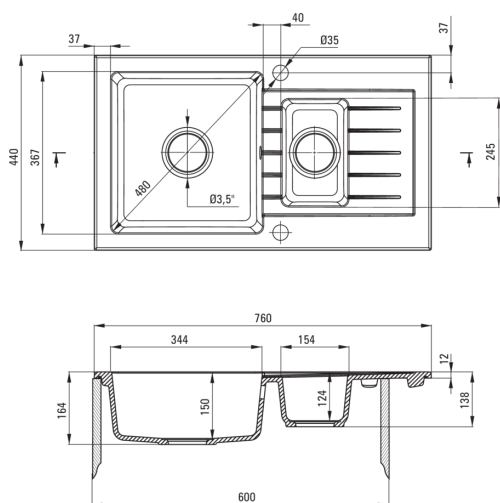

### Chiuvetă

Finisaj	nisip
Tipul suprafeței	mat
Material	granit
Metoda de instalare	cu montare încastrată
Lățimea minimă a dulapului [mm]	600
Lățime [mm]	440
Lungimea [mm]	760
Înălțime [mm]	164
Adâncimea cuvei [mm]	150
Adâncimea celei de-a 2-a cuve [mm]	124
Lungimea conturului [mm]	740
Lățimea conturului [mm]	420
Reversibil	Da
Dotat cu accesorii	Da
Număr de orificii	2
Număr de orificii făcute în avans	0